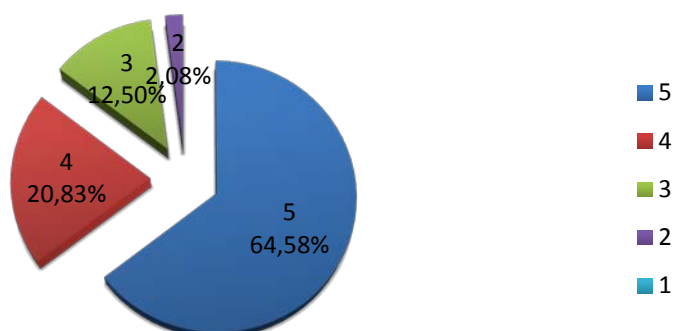

**Оправдал ли курс Ваши
ожидания?
(средняя оценка 4,48)**