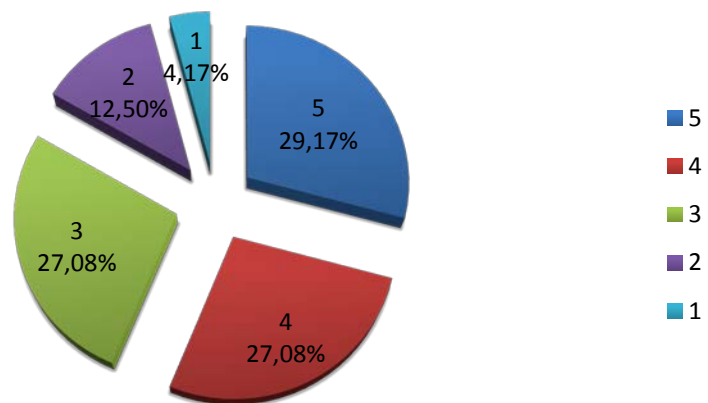

**Курс показался вам сложным?
(средняя оценка 3,65)**