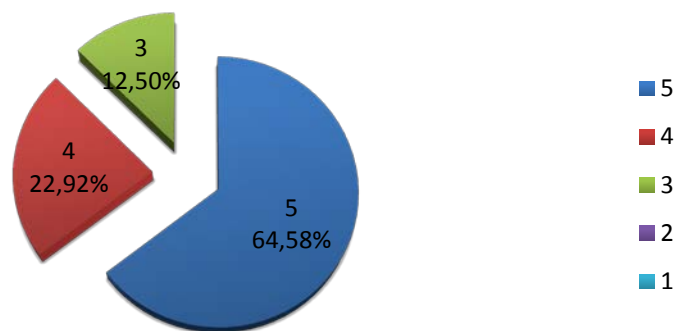

**Вы бы рекомендовали этот
предмет другим людям?
(средняя оценка 4,52)**