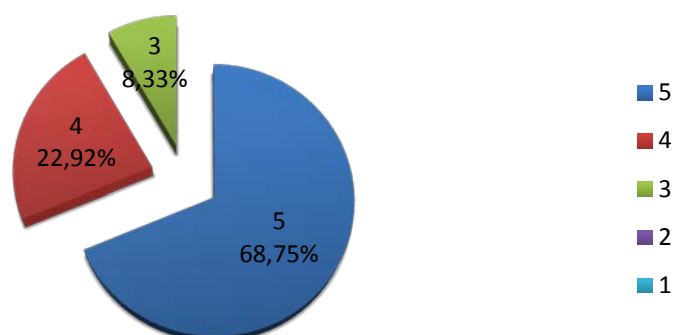

**Информация предоставлена в
полном объеме?
(средняя оценка 4,6)**