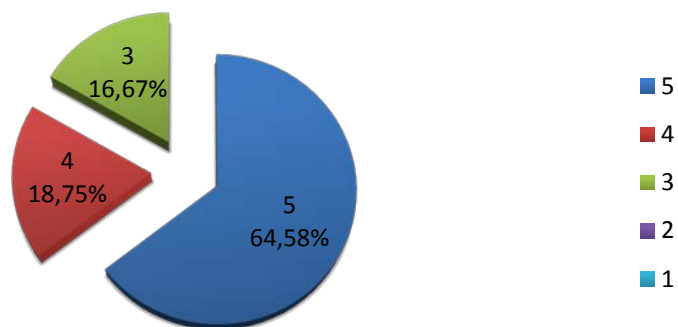

Диаграммы по ПТМ

**Была ли информация полезна?
(средняя оценка 4,48)**